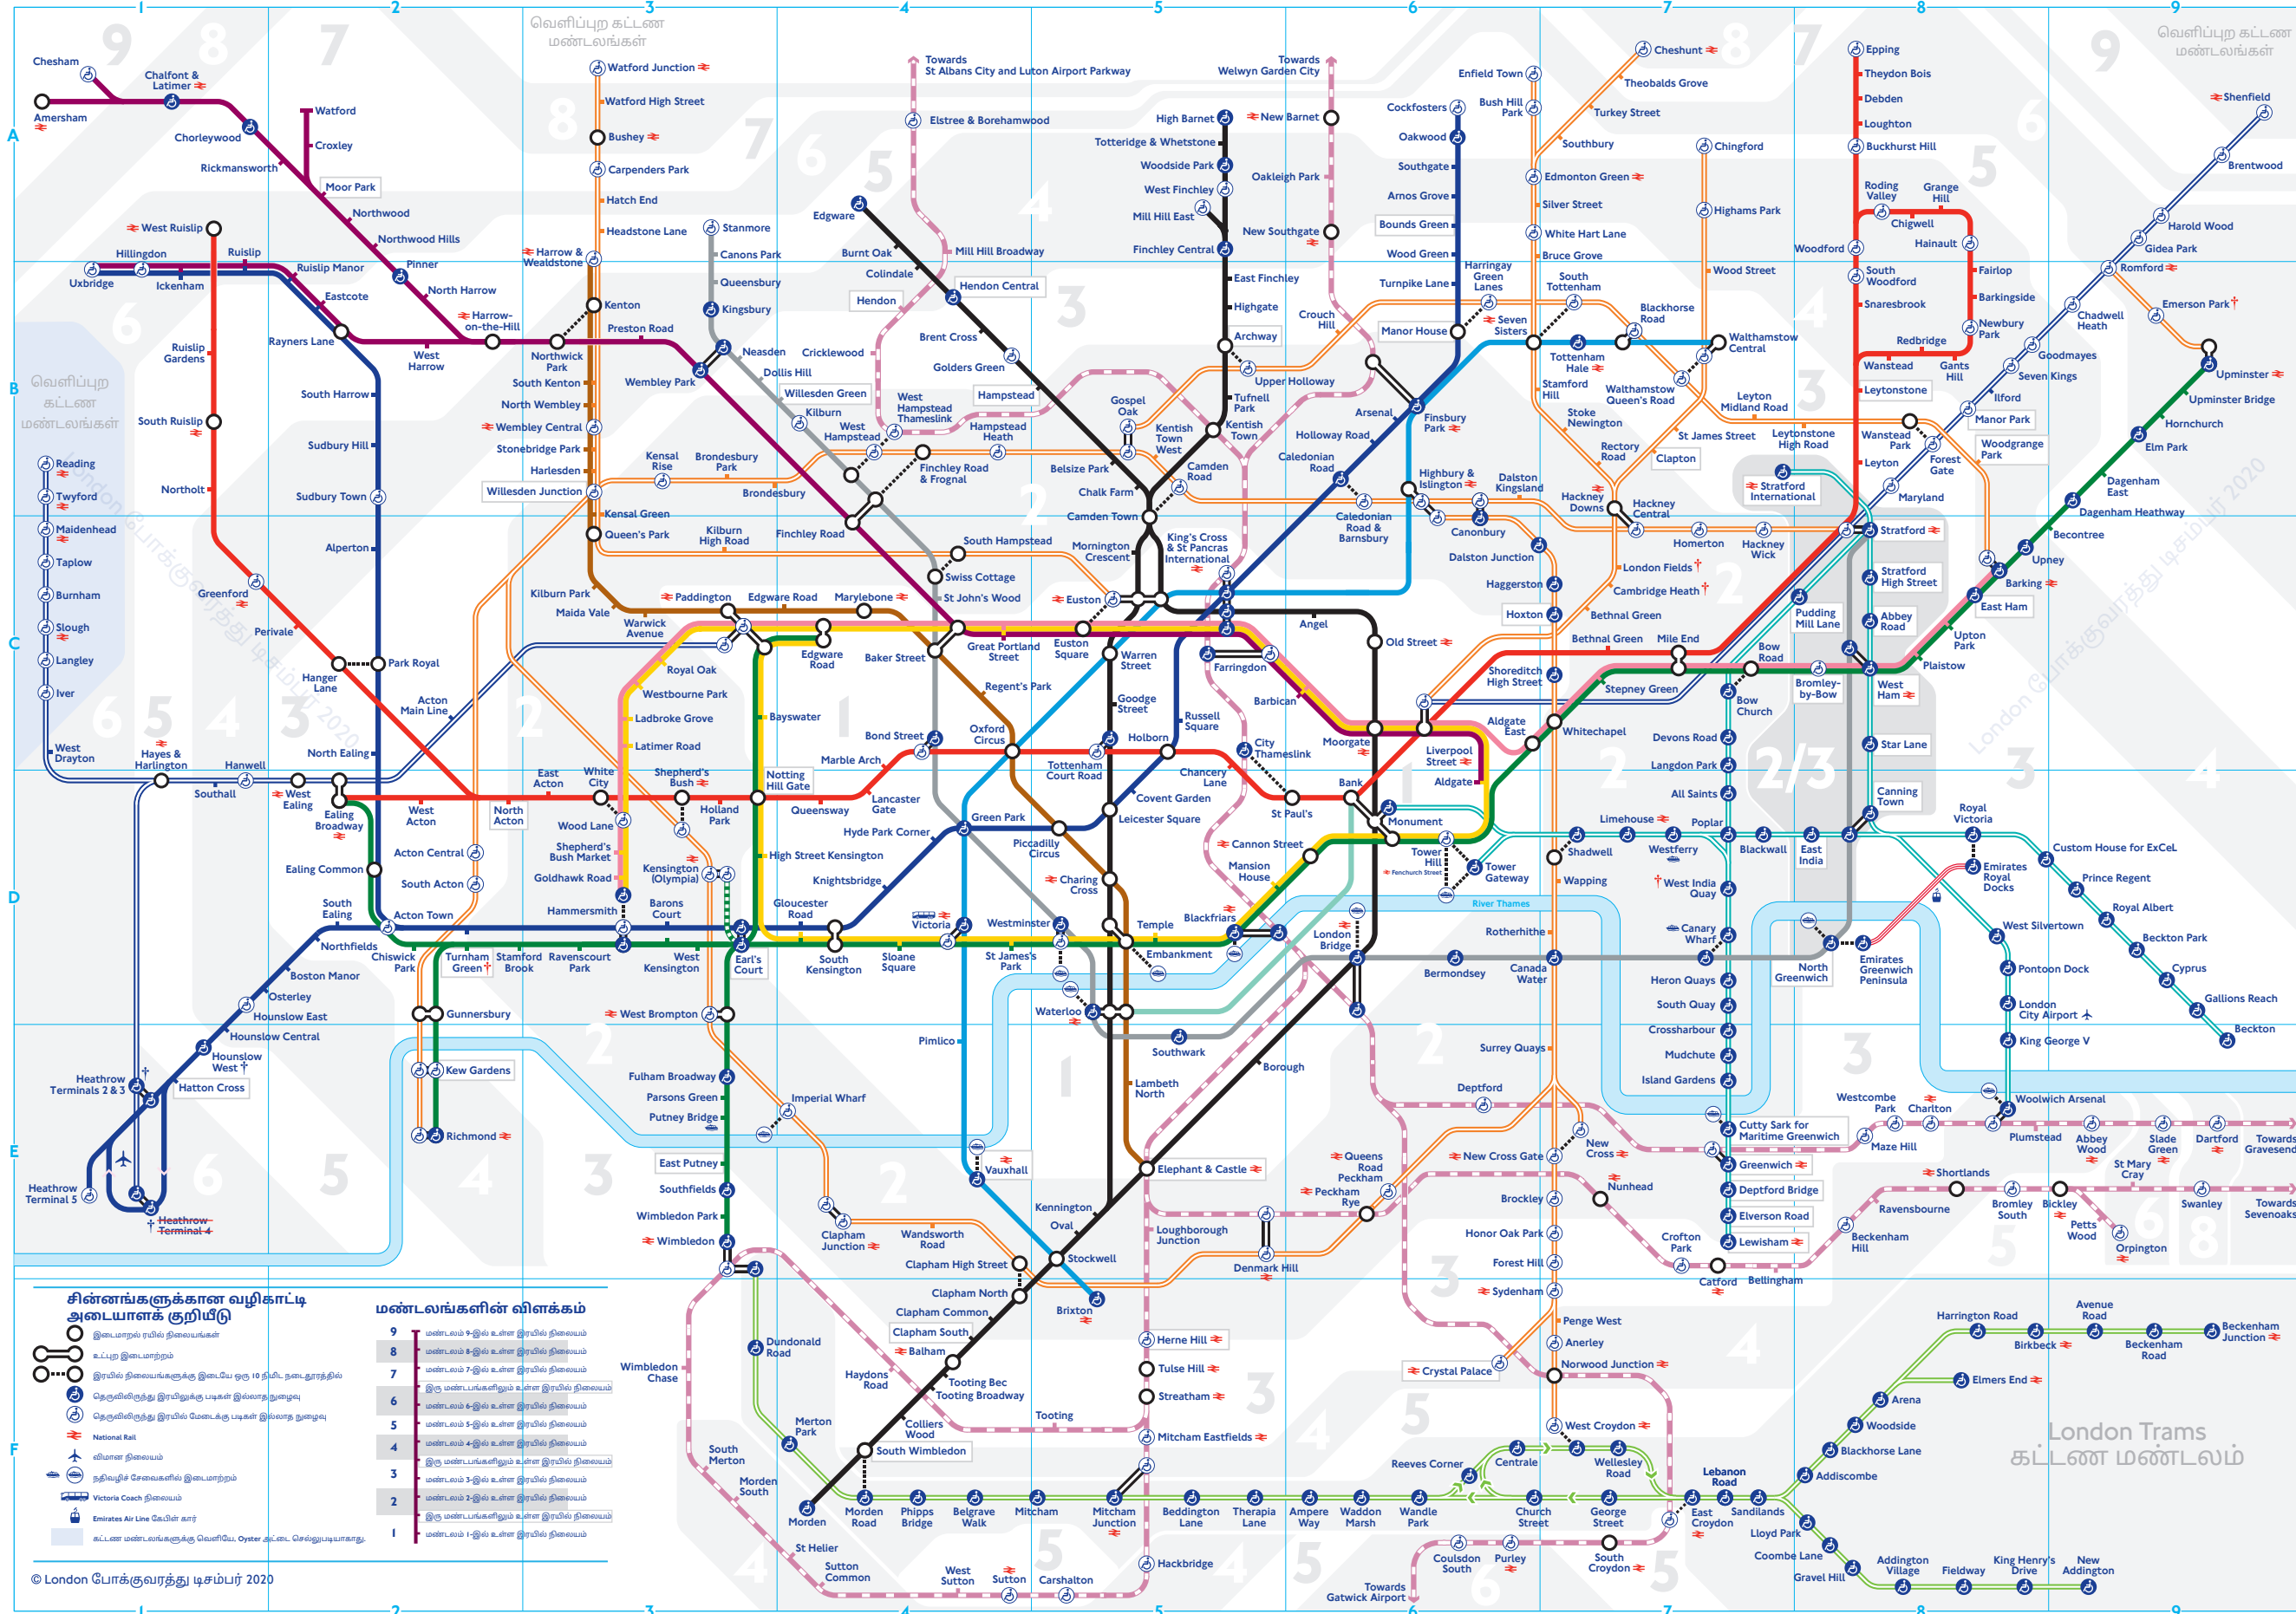

# Tube map

## பயணம் செய்யும் முன் விசாரித்துக் கொள்ளவும்

- † Heathrow  
TfL Rail வாடிக்கையாளர்கள் Terminal 5 க்கு இலவசமாகச் செல்ல, Terminals 2 & 3 இல் இடைமறவேண்டும்.
- † Heathrow Terminal 4  
மறு அறிவித்தல் வரை மூடப்பட்டிருக்கும்.
- † Hounslow West  
கையியக்க சக்கர நாற்காலிகளுக்கு மட்டும் புகள் இல்லாத நுழைவு.
- † இந்த இரயில் நிலையங்களில் உள்ள சேவைகள் அல்லது அணுகுதல் மாறுதலுக்கு உட்பட்டவை. நீங்கள் பயணம் செய்வதற்கு முன் விசாரிக்க, இங்கே வருகை தரவும் [tfl.gov.uk/plan-a-journey](http://tfl.gov.uk/plan-a-journey)

## லைன்களுக்கான வழிகாட்டி

- Bakerloo
- Central
- Circle
- District
- Hammersmith & City
- Jubilee
- Metropolitan
- Northern
- Piccadilly
- Victoria
- Waterloo & City  
(மறு அறிவித்தல் வரை மூடப்பட்டிருக்கும்.)
- DLR
- Emirates Air Line  
(கேபிள் கார் (சிறப்புக் கட்டணங்கள் பொருந்தும்))
- London Overground
- TfL Rail
- Thameslink - TfL ஆல் நடத்தப்படுகிறது. உங்களுக்கு உதவி தேவையானால், அதனை நீங்கள் பயணத்தை முடிக்கும் நேரம் நிலையத்தில் ஒரு நிமிஷம் எதுவாகத் தயவு செய்து நிங்கள் பயணத்தைத் தொடரவும். நீங்கள் நிலைய ஆணையினருடன் பேசவும், அவரது திசைகள் இணைய முகவரியில் பயண உதவி பற்றி விசாரிக்கவும்: [www.thameslinkrailway.co.uk](http://www.thameslinkrailway.co.uk)
- London Trams  
District வார இறுதிகளிலும், சிவ பெருநாள் விடுமுறைகளிலும் திறந்திருக்கும்.

**சின்னங்களுக்கான வழிகாட்டி அடையாளக் குறியீடு**

- இடைமறும் நிலையங்கள்
- உட்புற இடைமறும்
- இரயில் நிலையங்களுக்கு இடைமறும் 10 நிமிட நடைபாதையில்
- தெருவிலிருந்து இரயிலுக்கு புகள் இல்லாத நுழைவு
- தெருவிலிருந்து இரயில் நடைபாதை புகள் இல்லாத நுழைவு
- National Rail
- விமான நிலையம்
- நிழலிச்சேவைகளில் இடைமறும்
- Victoria Coach நிலையம்
- Emirates Air Line கேபிள் கார்
- கட்டண மண்டலங்களுக்கு வெள்ளை, பச்சை, கருப்பு, சிவப்பு, கிழங்கு.