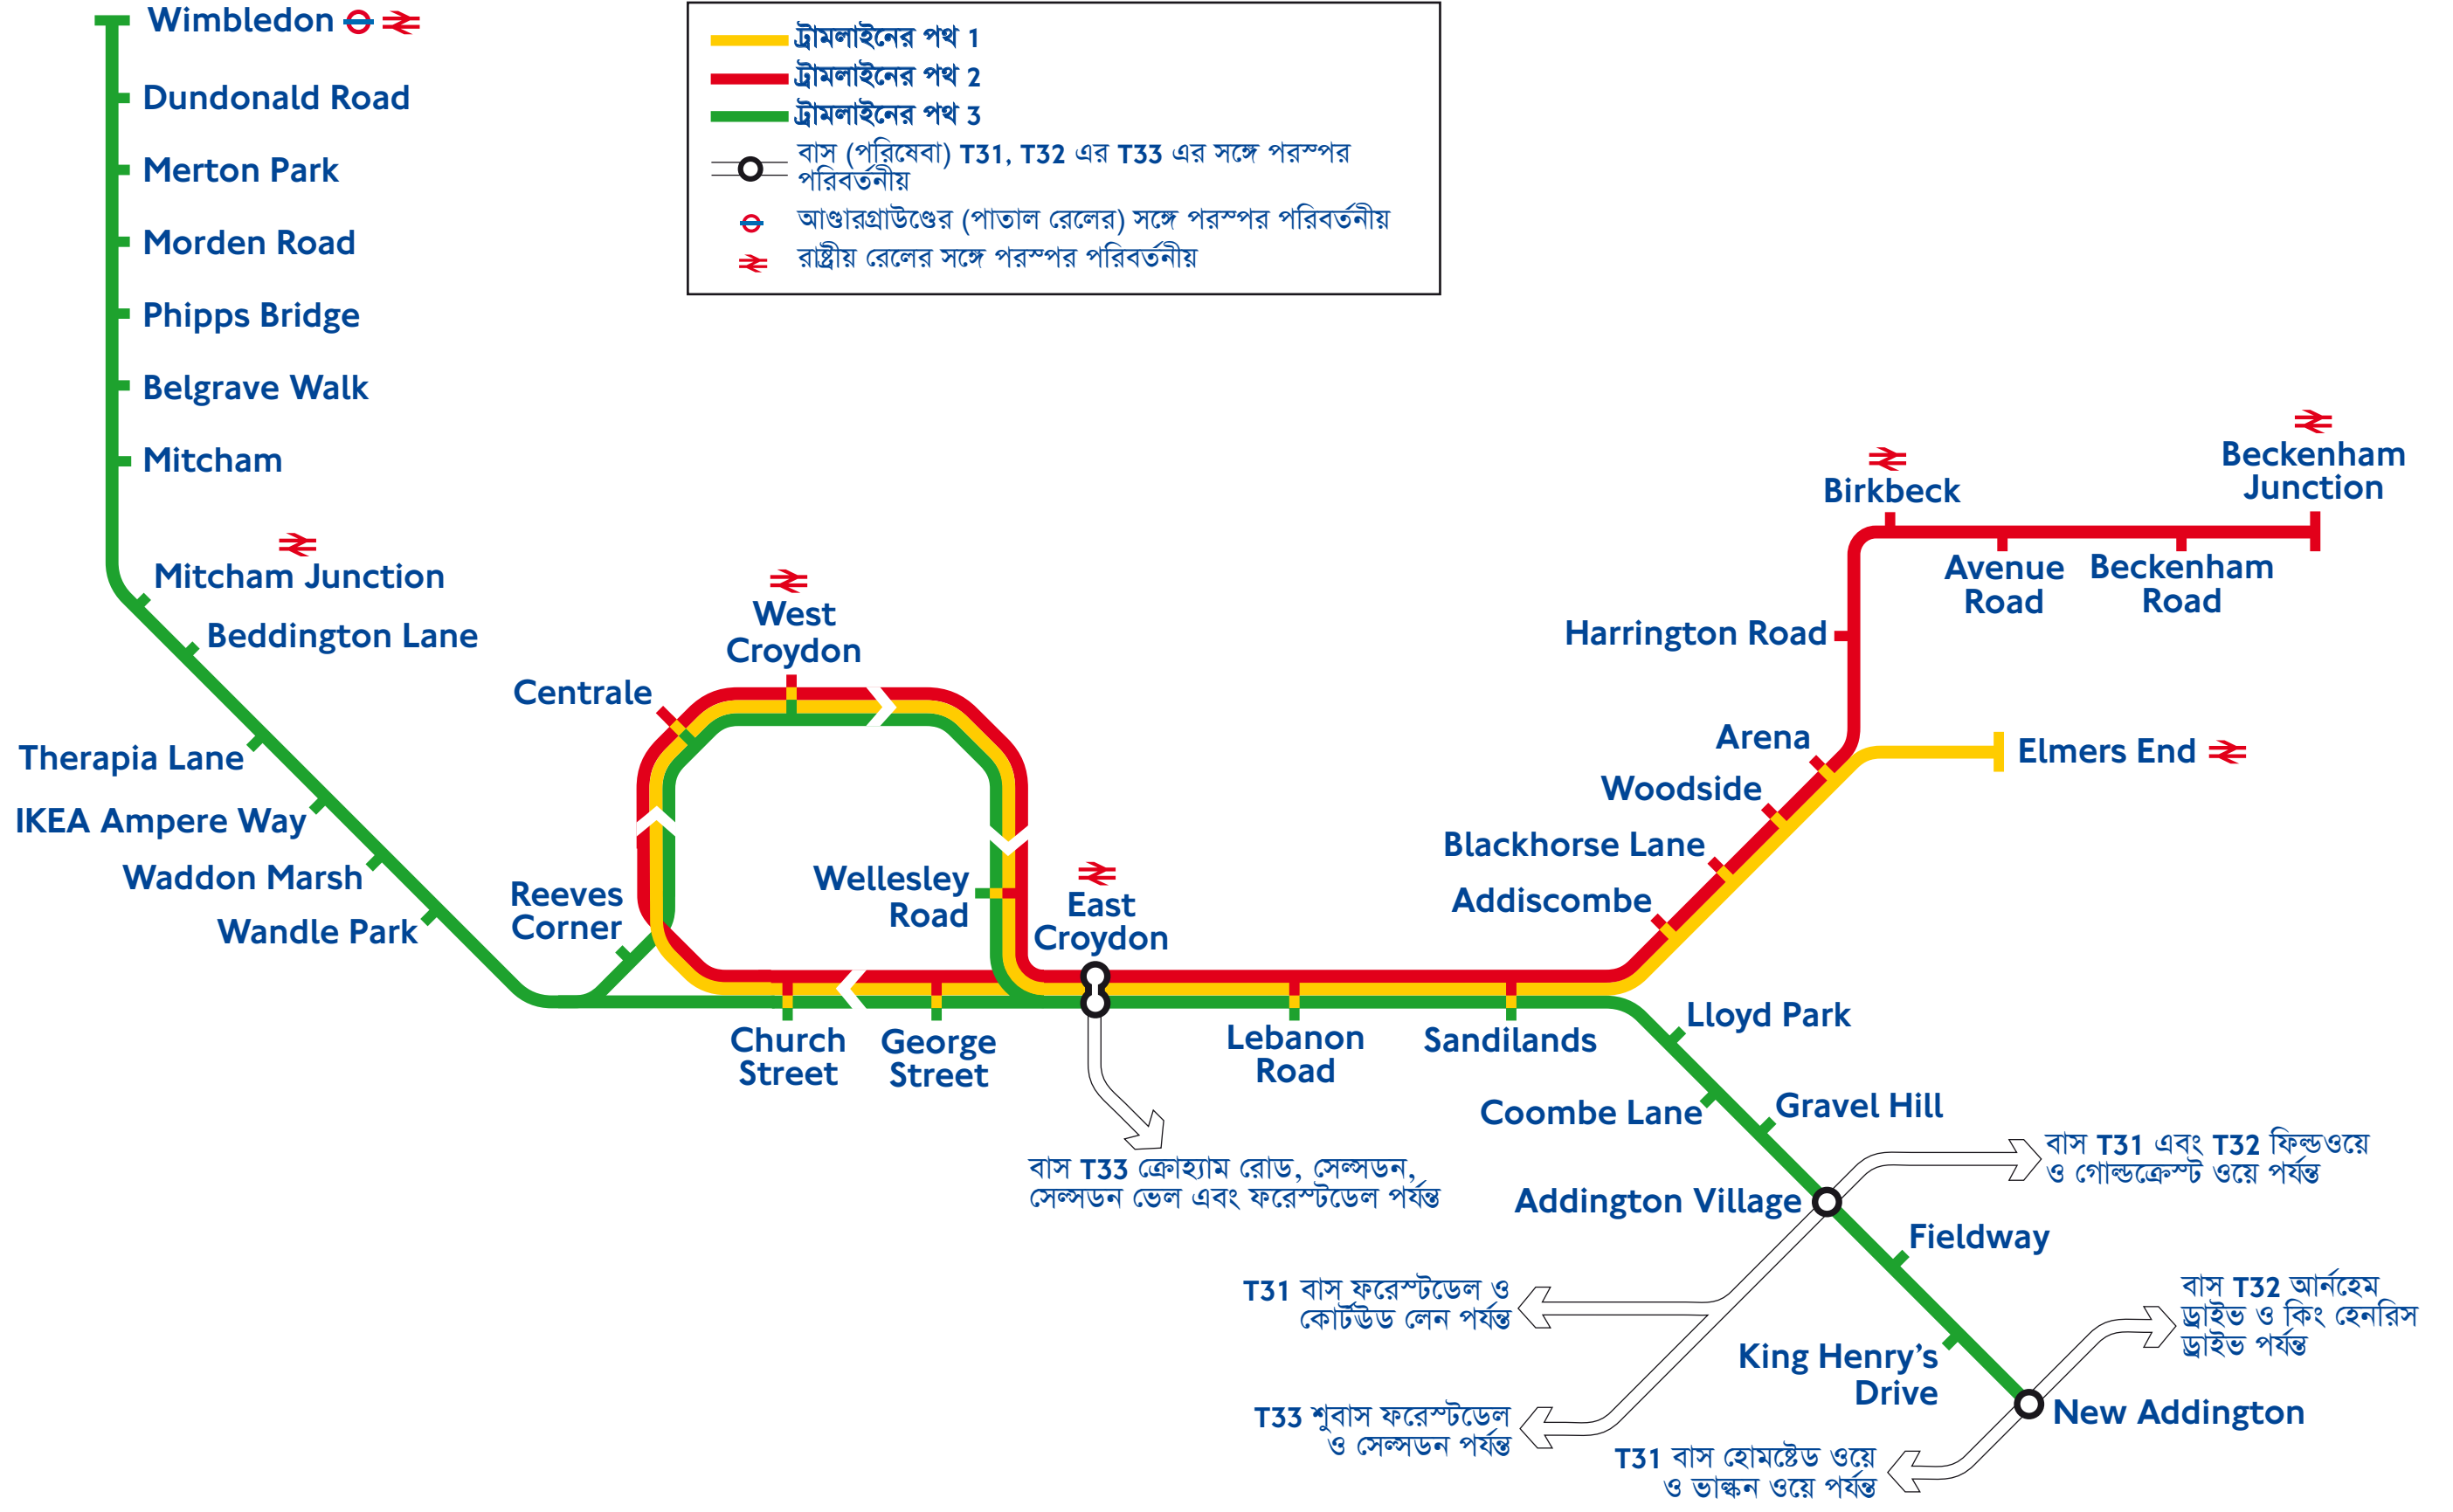

# ট্রামলাইনের পথের মানচিত্র

Product code: A40026