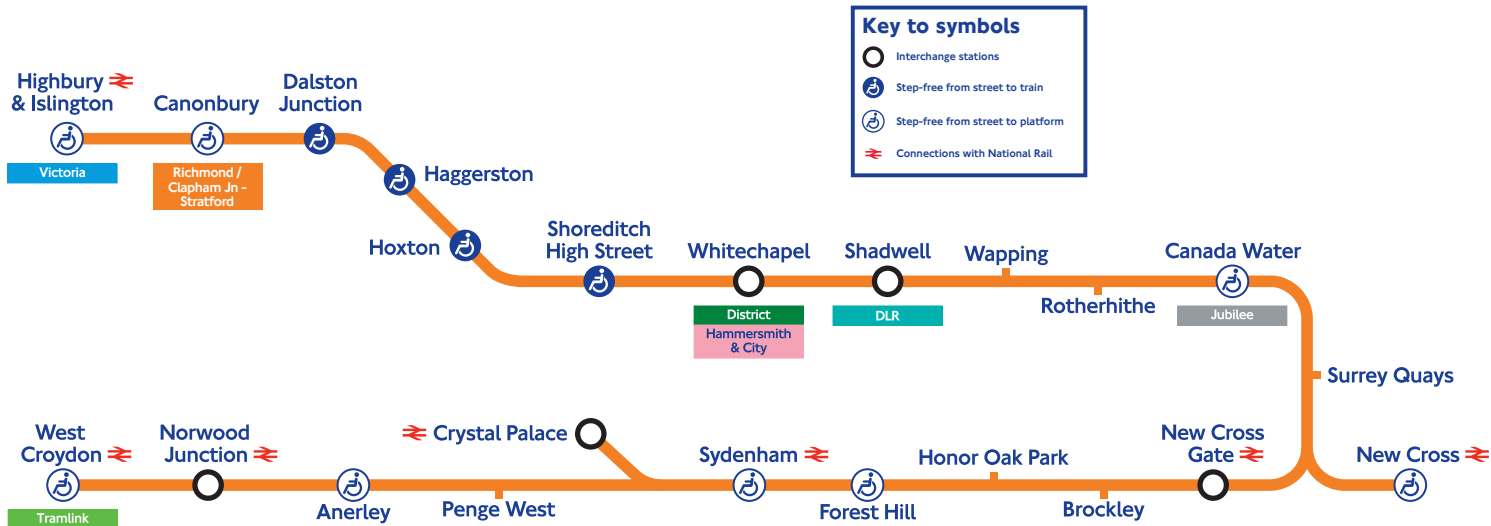

# Highbury & Islington – West Croydon

Highbury & Islington	2148	2155	2205		2225	2235		2255	2305		2325	2335	2342	2356	0010	
Canonbury	2150	2157	2207		2227	2237		2257	2307		2327	2337	2344	2358	0012	
Dalston Junction	2155	2200	2210	2220	2230	2240	2250	2300	2310	2320	2330	2340	2347	0002	0015	
Haggerston	2156	2201	2211	2221	2231	2241	2251	2301	2311	2321	2331	2341	2348	0003	0016	
Hoxton	2158	2203	2213	2223	2233	2243	2253	2303	2313	2323	2333	2343	2350	0005	0018	
Shoreditch High Street	2201	2206	2216	2226	2236	2246	2256	2306	2316	2326	2336	2346	2353	0008	0021	
Whitechapel	2203	2208	2218	2228	2238	2248	2258	2308	2318	2328	2338	2348	2355	0010	0023	
Shadwell	2205	2210	2220	2230	2240	2250	2300	2310	2320	2330	2340	2350	2357	0012	0025	
Wapping	2207	2212	2222	2232	2242	2252	2302	2312	2322	2332	2342	2352	2359	0014	0027	
Rotherhithe	2209	2214	2224	2234	2244	2254	2304	2314	2324	2334	2344	2354	0001	0016	0029	
Canada Water	2211	2216	2226	2236	2246	2256	2306	2316	2326	2336	2346	2356	0003	0018	0031	
Surrey Quays	2212	2217	2227	2237	2247	2257	2307	2317	2327	2337	2347	2357	0005	0019	0032	
New Cross				2242			2312			2342						
New Cross Gate	SN	2217	2222	2232		2252	2302		2322	2332		2352	0002	0008	0023	0036
Brockley	SN	2219	2224	2234		2254	2304		2324	2334		2354	0004			
Honor Oak Park	SN	2222	2227	2237		2257	2307		2327	2337		2357	0007			
Forest Hill	SN	2225	2230	2240		2300	2310		2330	2340		2359	0010			
Sydenham	SN	2227	2232	2242		2302	2312		2332	2342		0002	0012			
Crystal Palace	SN		2237			2307			2337			0007				
Penge West	SN	2230		2245			2315			2345			0015			
Anerley	SN	2232		2247			2317			2347			0017			
Norwood Junction	SN	2235		2250			2320			2350			0020			
West Croydon	SN	2242		2300			2330			2359			0027			

SN Southern services also call at these stations. Please see Southern publicity for more details

SN Southern services also call at these stations. Please see Southern publicity for more details

SO Runs on Saturdays only

SX Runs on Mondays to Fridays only