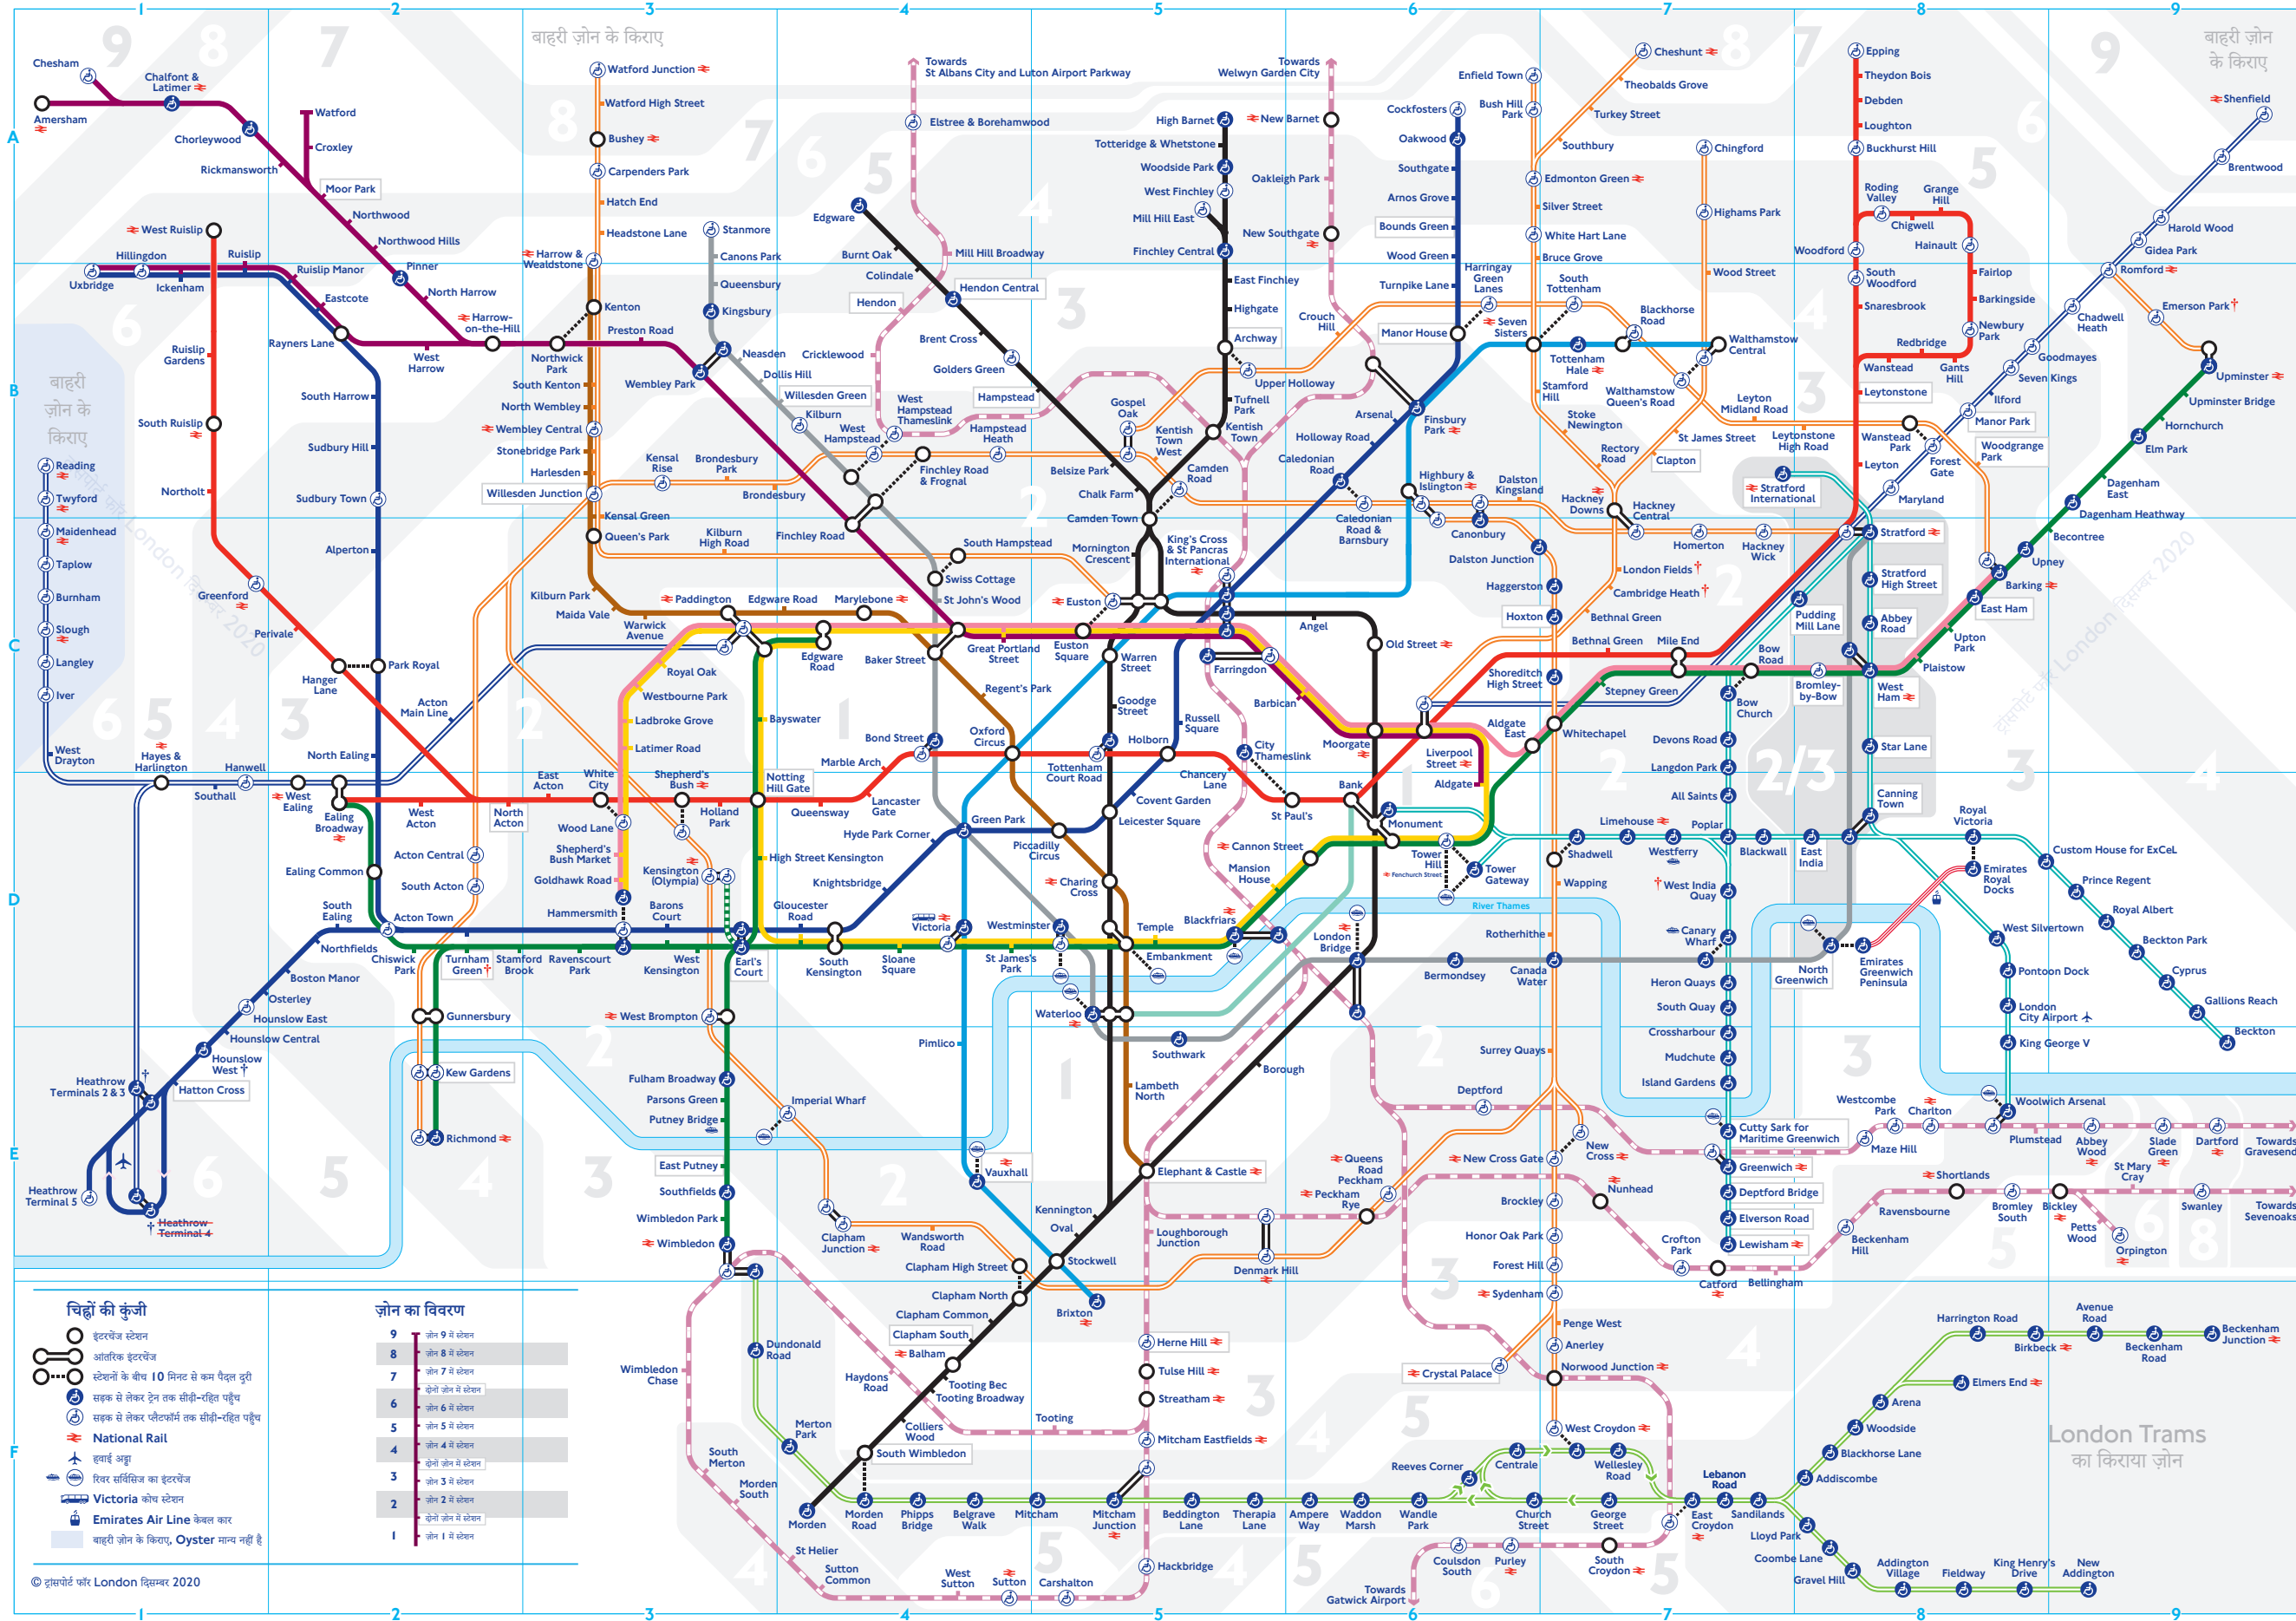

Tube map

यात्रा करने से पहले जाँच लें

- † Heathrow TFL Rail के यात्रियों को Terminal 5 में मुफ्त रेल ट्रांसफर के लिए Terminals 2 & 3 पर बदलना चाहिए।
- † Heathrow Terminal 4 अपनी सुचना तक बढ़
- † Hounslow West केवल मैनूअल व्हीलचैरों के लिए सीढ़ी-रहित पहुँच।
- † इन स्टेशनों पर सेवानु या पहुँच निषिद्ध हो सकती है। यात्रा करने से पहले जाँच करने के लिए, इस वेबसाइट पर जाएँ tfl.gov.uk/plan-a-journey

- लाइनों की कुंजी
- Bakerloo
 - Central
 - Circle
 - District
 - Hammersmith & City
 - Jubilee
 - Metropolitan
 - Northern
 - Piccadilly
 - Victoria
 - Waterloo & City (अपनी सुचना तक बढ़)
 - DLR
 - Emirates Air Line केवल कार (विशेष किराए लागू होते हैं)
 - London Overground
 - TFL Rail
 - Thameslink - TFL द्वारा संचालित नहीं। अगर आपको ब्रिडलैंड की जानकारी है, तो कृपया अपनी यात्रा को शुरू करने वाले स्टेशन पर स्टारक से बात करें ताकि गैर-गैर-रेलवे स्टेशन पर टिकट सॉल्यूशंस के लिए जा सकें या www.thameslinkrailway.co.uk पर सहायता प्राप्त करें।
 - London Trams
 - District सहायकों पर और कुछ सहायकों की सुविधाओं पर सूचना

चिह्नों की कुंजी

- इंटरचेंज स्टेशन
- आंतरिक इंटरचेंज
- स्टेशनों के बीच 10 मिनट से कम पैदल दूरी
- सड़क से लेकर ट्रेन तक सीढ़ी-रहित पहुँच
- सड़क से लेकर पैदल यात्रियों तक सीढ़ी-रहित पहुँच
- National Rail
- हवाई अड्डा
- रिवर सर्विसिज का इंटरचेंज
- Victoria कोच स्टेशन
- Emirates Air Line केवल कार
- बाहरी ज़ोन के किराए, Oyster मान्य नहीं है।