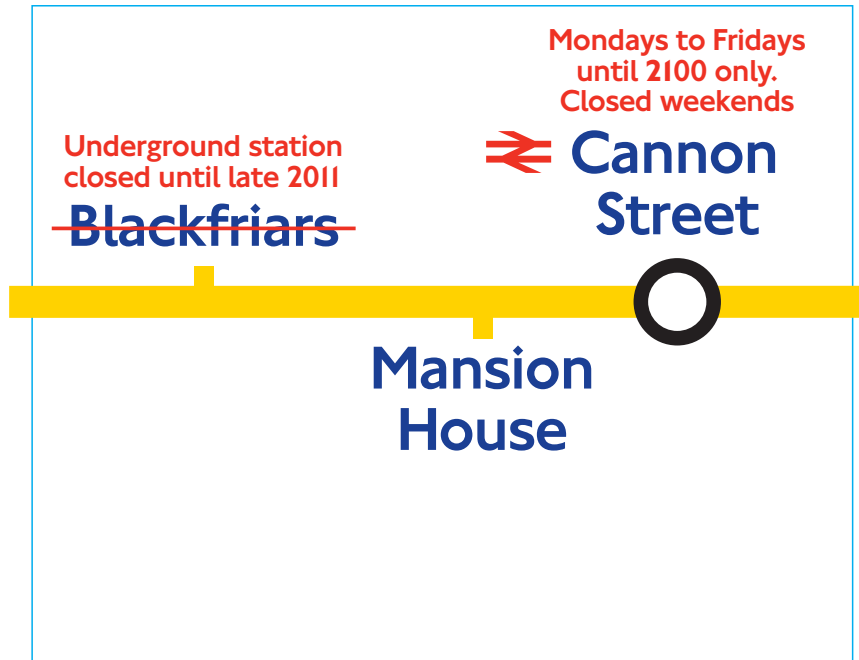

**Cannon Street sticker**

**for Part No's:**

**28124/142**

**28124/143**

**28124/211**

**28124/212**

**Size: 42 x 14mm**

Circle line sticker  
108.5 x 87mm  
To fit part numbers 28124/211 and 28124/212